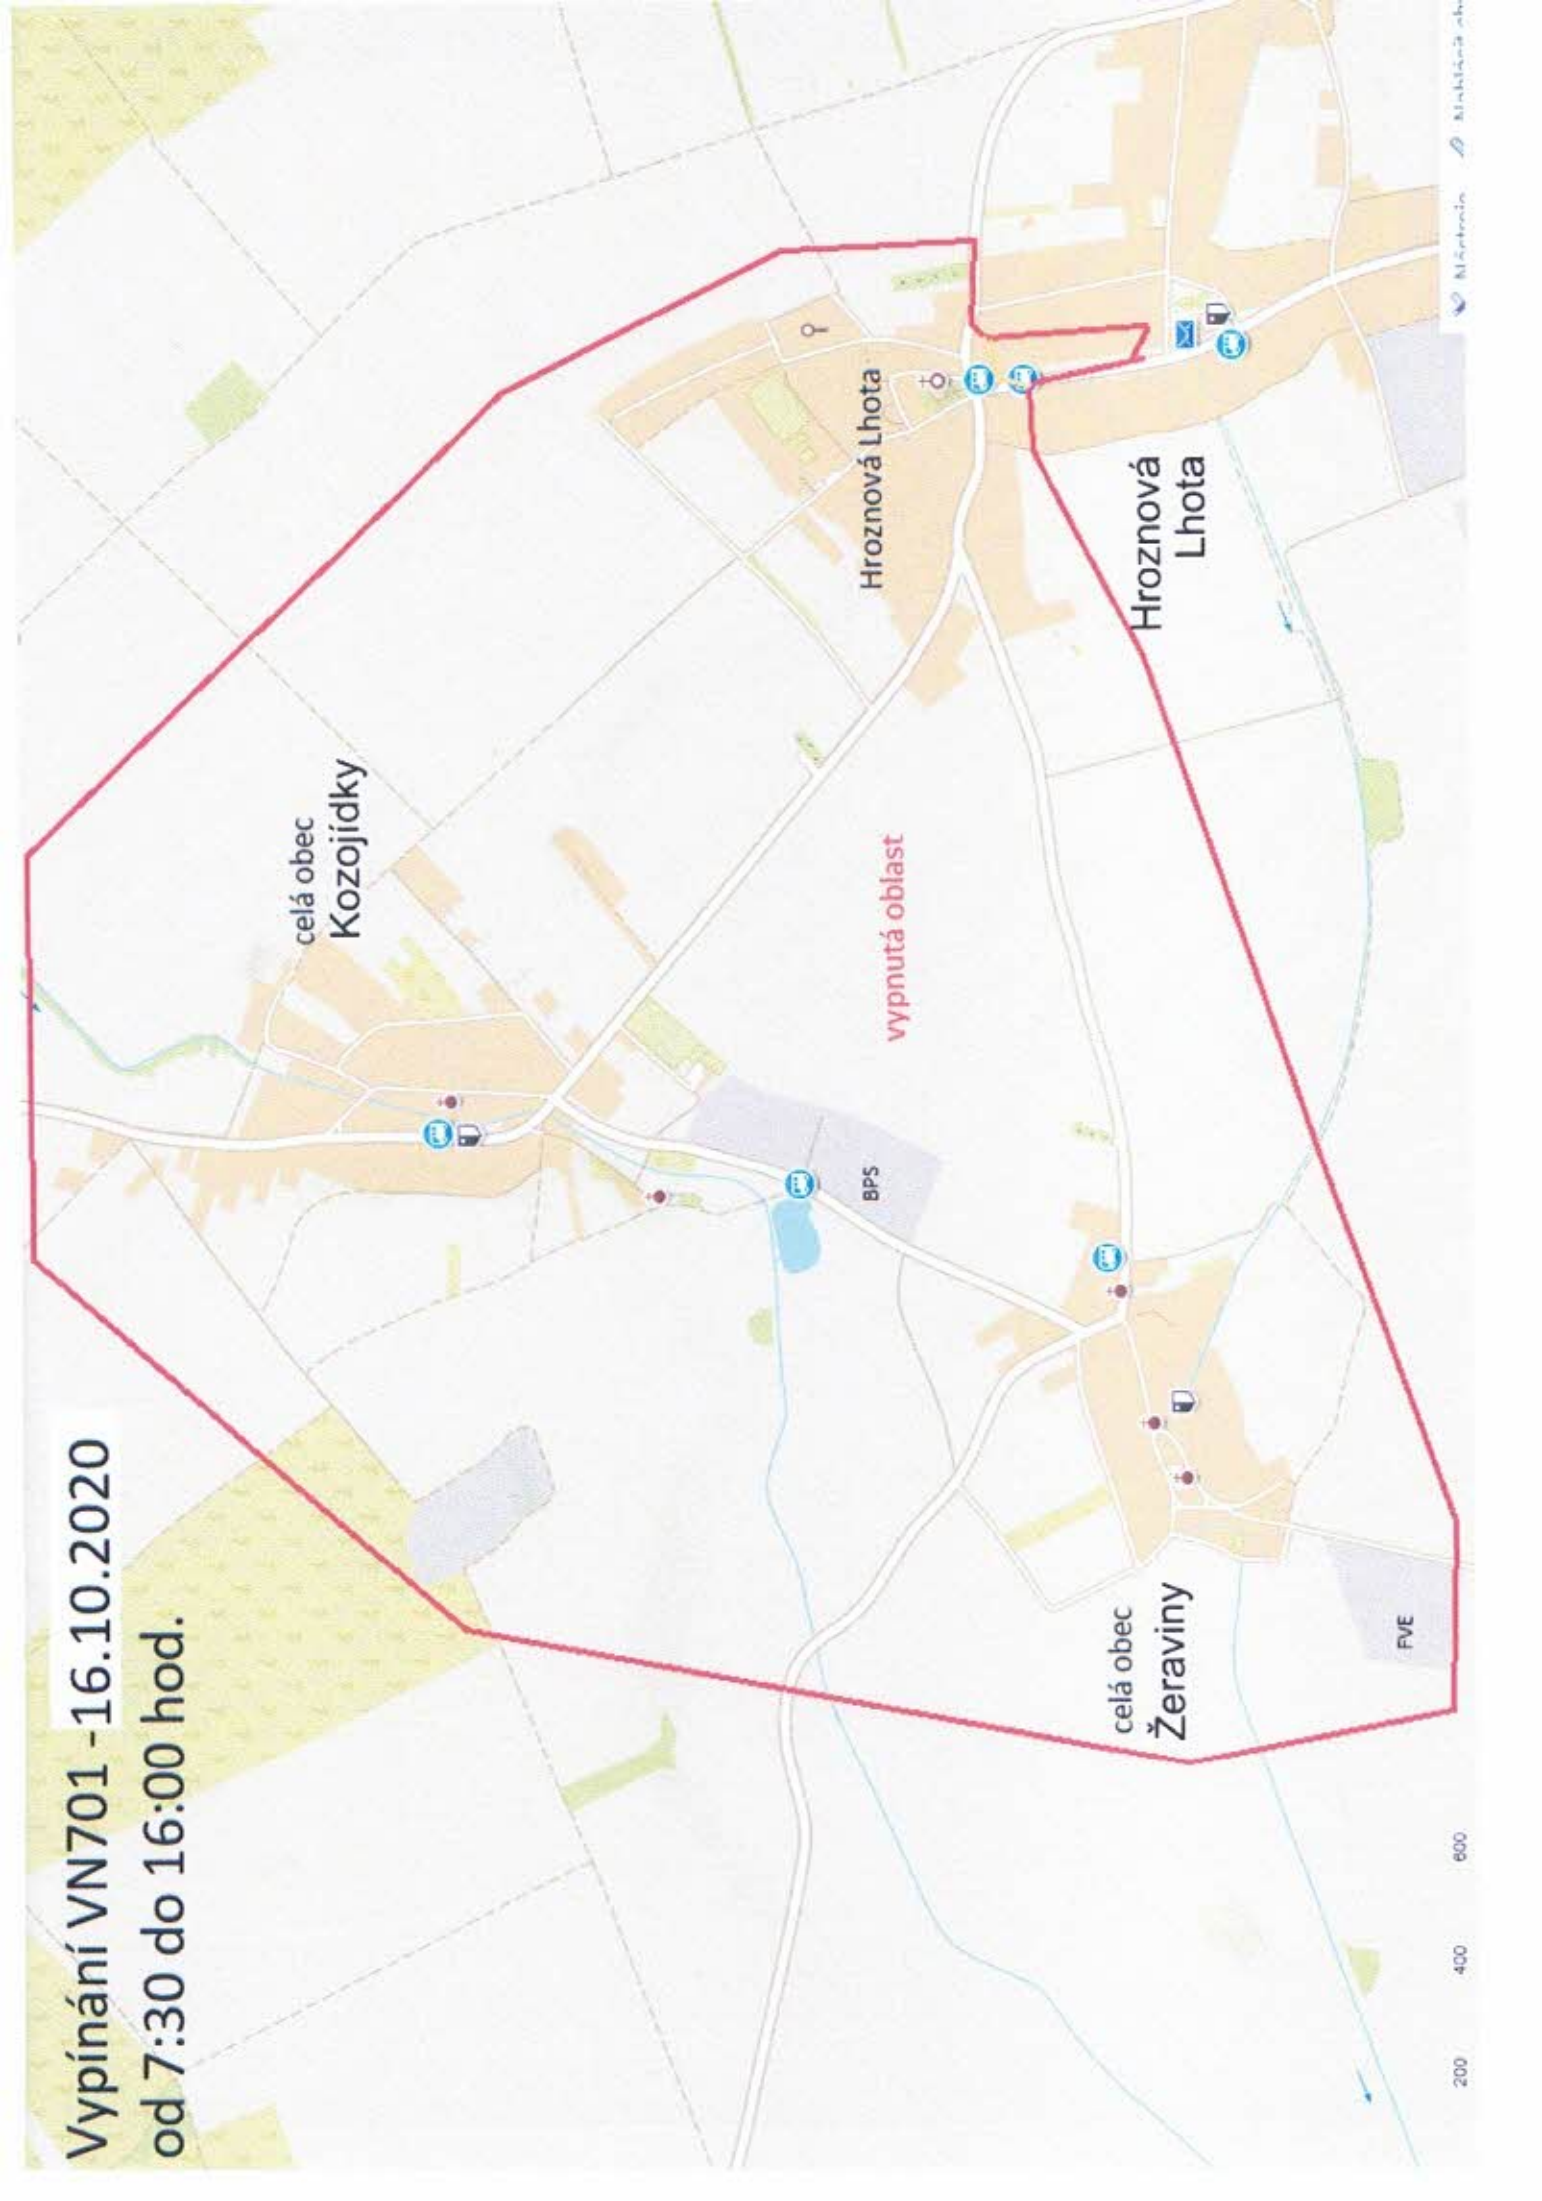

### Vypnutá oblast:

Hroznová Lhota - TS Kostel - od čp.455 a čp.68 (Zdravotní středisko) po konec obce směr škola a čp.414 - mimo čp.314, od čp.276 a čp.72 po č.366 a hřbitov, od čp.126 po čp.413 a celou stavební lokalitu, od čp.119 po čp.325 (celá horní část obce) TS Paděky - od čp.248 a čp.242 po čp.88 a čp.229 (směr Kozojídky), od čp.330 po čp.281 (konec obce směr Žeraviny), čp.314 TS Gigant - AGROKOOP, a.s. č.p.409 TS ZD - Rolnická a.s. Hroznová Lhota čp.410 Žeraviny - celá obec + FVE Kozojídky - celá obec + BPS

Děkujeme Vám za pochopení.

E.ON Distribuce, a.s.

Vypínání VN701 - 16.10.2020  
od 7:30 do 16:00 hod.

celá obec  
Kozojídky

Hroznová Lhota

Hroznová  
Lhota

vypnutá oblast

BPS

celá obec  
Žeraviny

FVE

200 400 600

Mapa.cz

Mapa.cz

# Hroznová Lhota - 16.10.2020