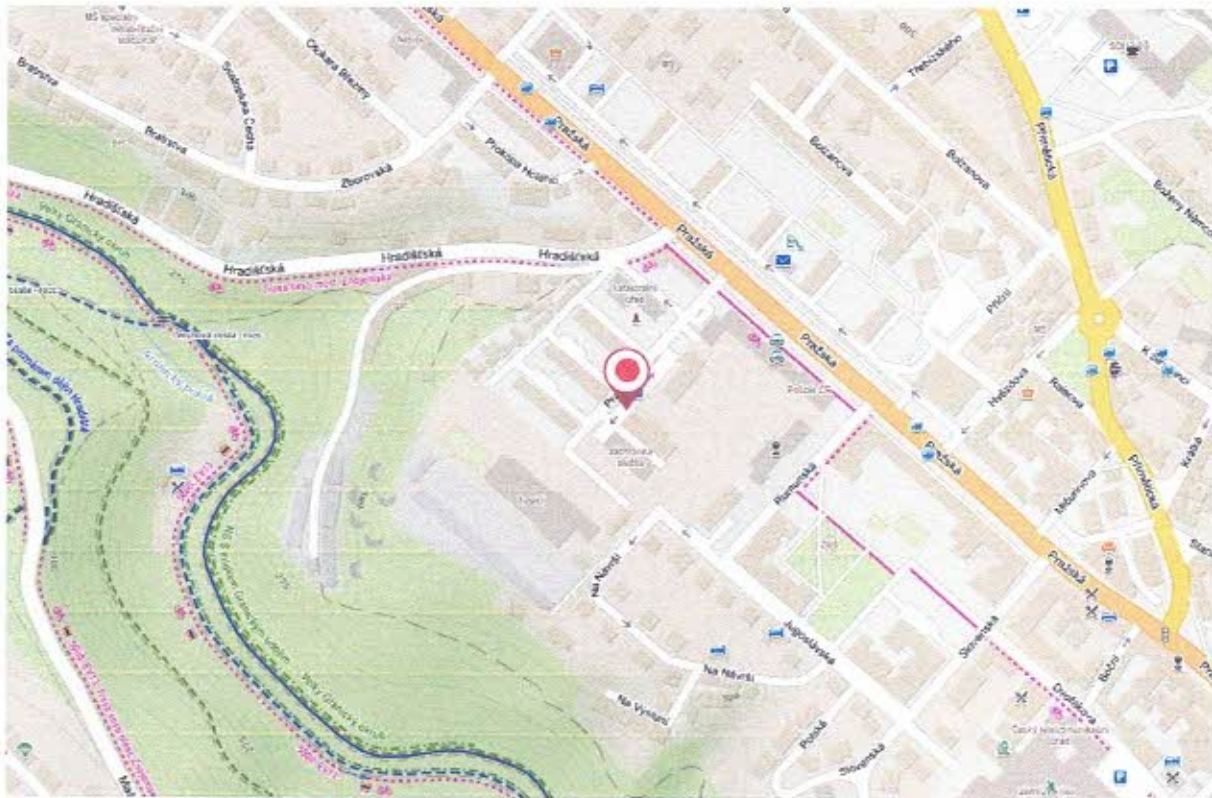

## Okres Brno-venkov

Lokalita v areálu brněnského výstaviště – vjezd bránou č. 4 z ulice Křížkovského

GPS: 49.185850N, 16.581885E

## Okres Blansko

Blansko, parkoviště na Sportovním ostrově Ludvíka Daňky na konci ulice Mlýnská, za mostem vpravo, směrem k basebalovému hřišti.

GPS: 49.3660347N, 16.6369667E

## Okres Vyškov

Vyškov, parkoviště nám. Čsl. armády u pivovaru (vedle Rotundy), vjezd a výjezd z ulice Československé armády proti bráně pivovaru.

GPS: 49.2764181N, 16.9987492E

## Okres Znojmo

Znojmo, parkoviště u areálu Policie ČR, příjezd z ul. Pražská (u objektu Zdravotnické záchrané služby, Pražská 3872/59a, Znojmo)

GPS: 48.8632186N, 16.0389014E

Zpracoval: Krajský úřad Jihomoravského kraje dne 20.12.2022