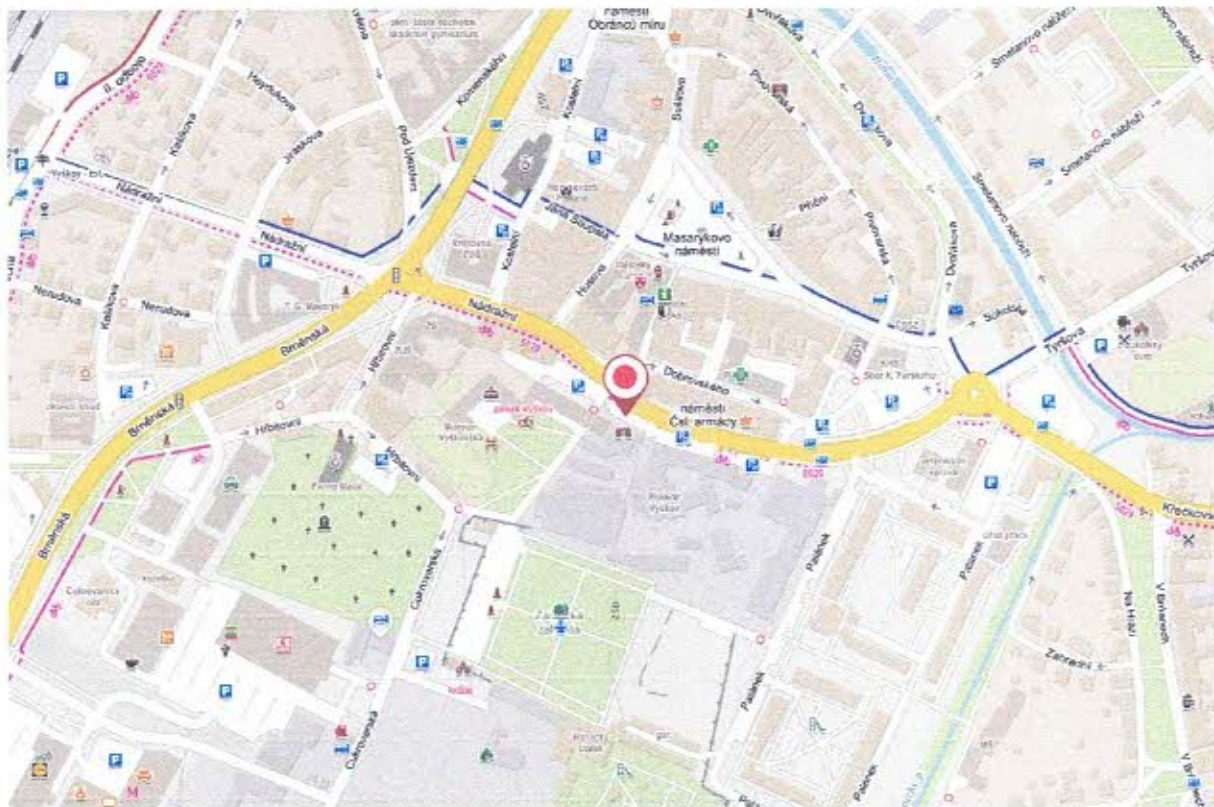

### Okres Brno-město

Lokalita v areálu brněnského výstaviště – vjezd bránou č. 4 z ulice Křížkovského

GPS: 49.185681N, 16.581584E

## Okres Brno-venkov

Lokalita v areálu brněnského výstaviště – vjezd bránou č. 4 z ulice Křížkovského

GPS: 49.185850N, 16.581885E

## Okres Hodonín

Parkoviště u městského hřbitova, ul. Purkyňova, Hodonín

GPS: 48°51'46.0"N 17°09'09.9"E

## Okres Vyškov

Vyškov, parkoviště nám. Čsl. armády u pivovaru (vedle Rotundy), vjezd a výjezd z ulice Československé armády proti bráně pivovaru.

GPS: 49.2764181N, 16.9987492E